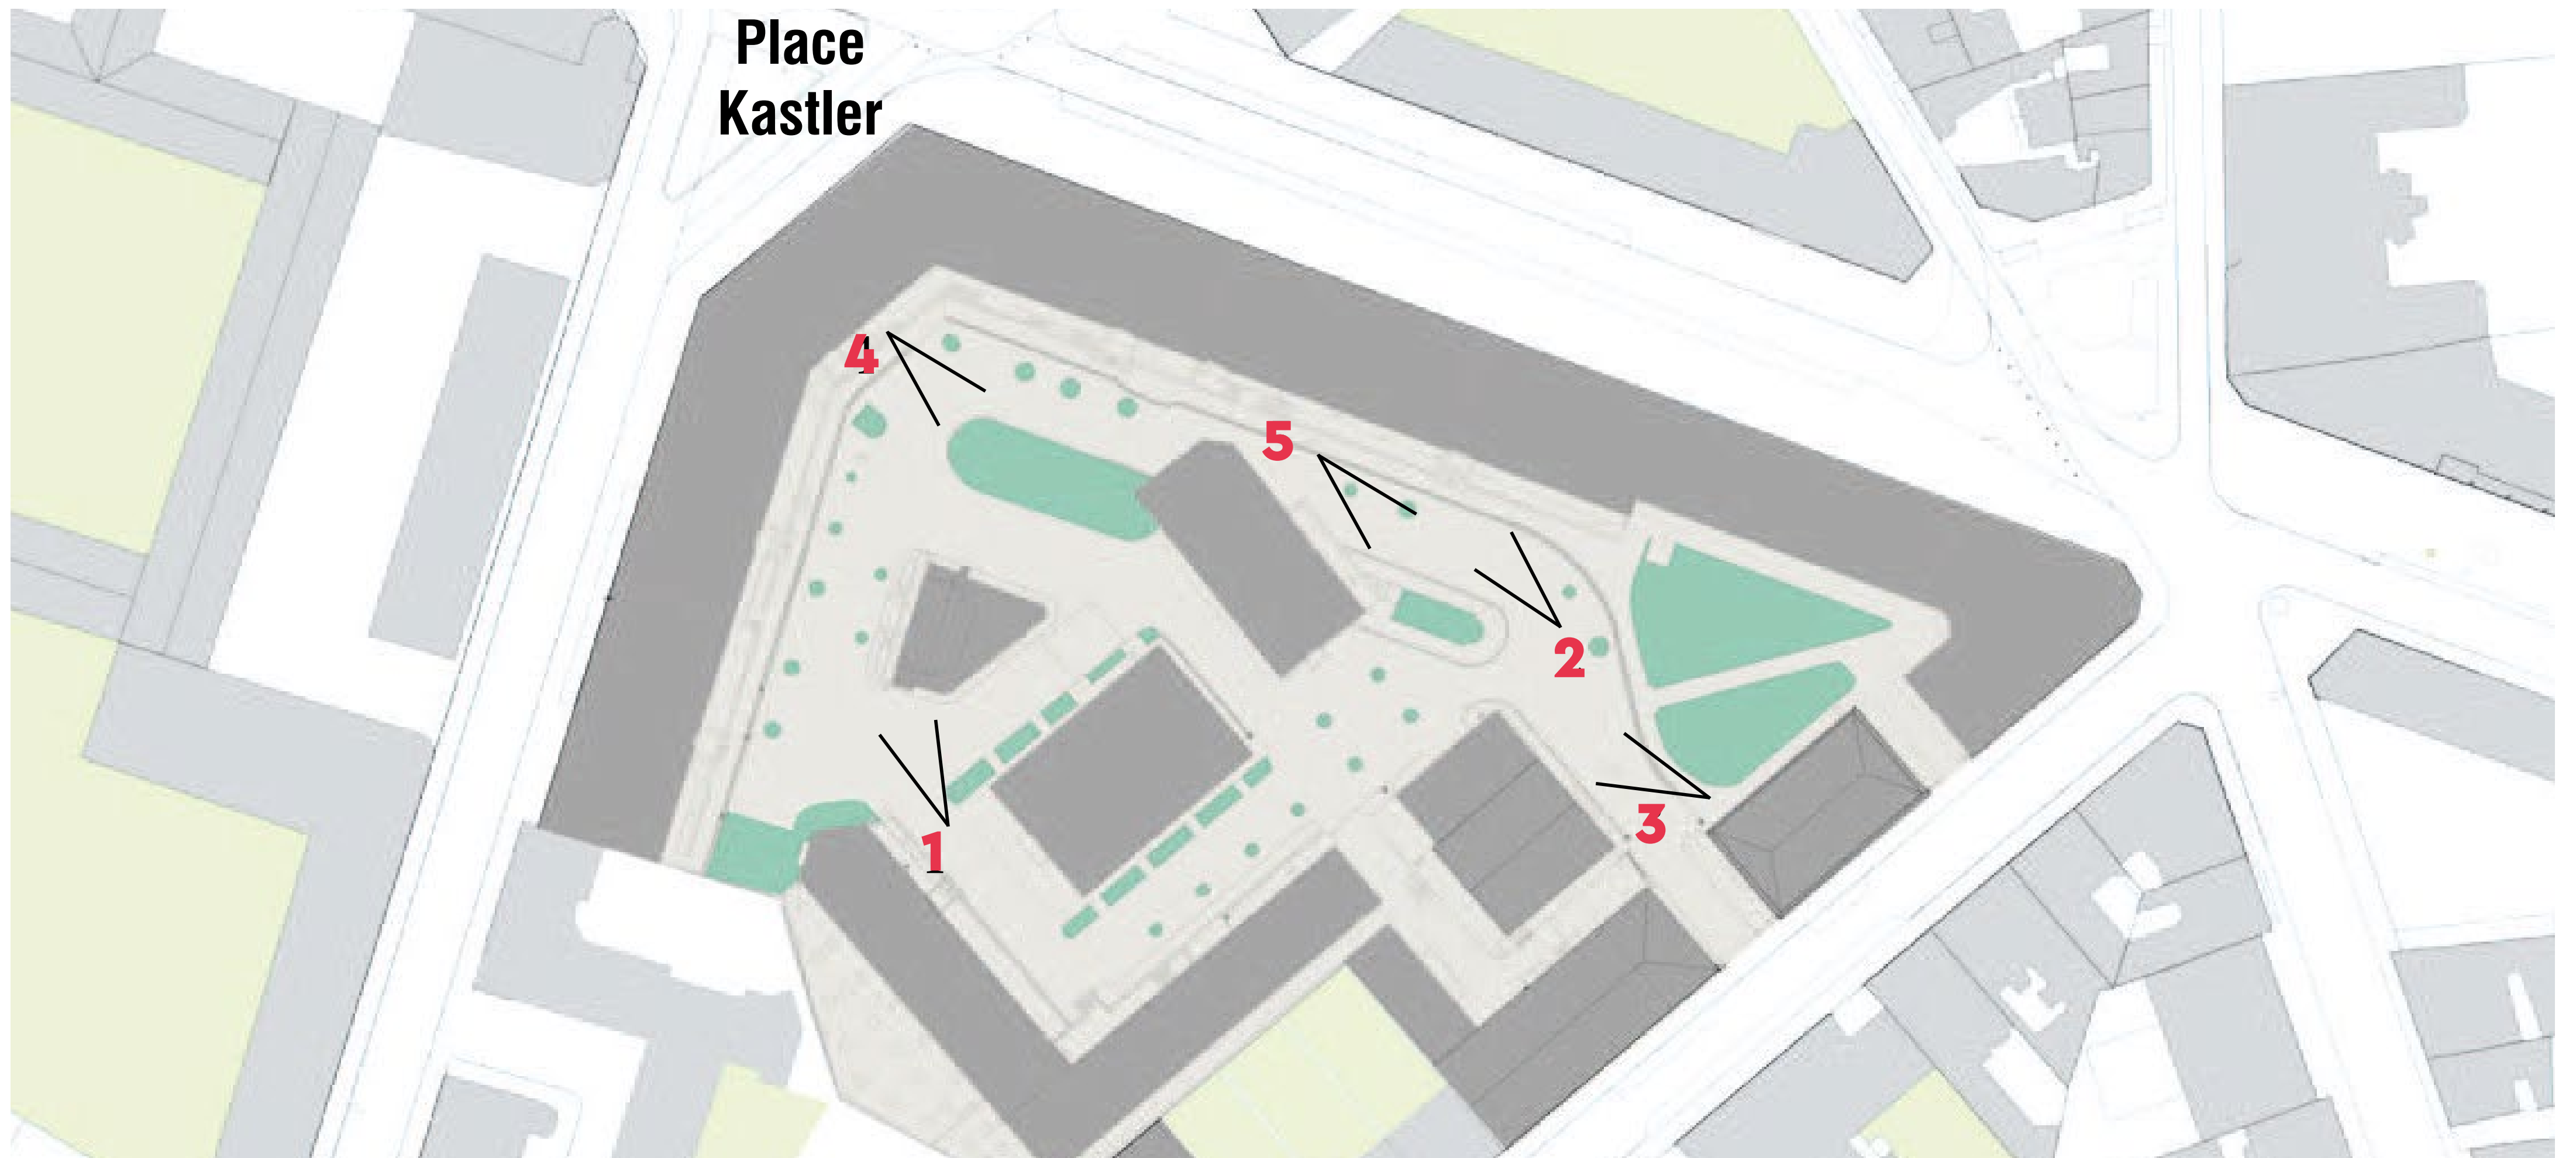

LES ESPACES EXTÉRIEURS : LE JARDIN

ÉTAT EXISTANT

50 arbres existants
(dont 9 en état déperissant
et 7 en état moyen)

10 essences existantes
(dont 1 endémique de France)

Surfaces existantes :

□	• Surface non bâtie :	6 644 M²
■	• Surface végétalisée :	902 M² (14 %)
■	• Surface imperméabilisée :	5 742 M² (86 %)

PROJET

78 arbres plantés

15 essences plantées
(dont 13 endémiques de France)

Surfaces projet :

□	• Surface non bâtie :	5 535 M²
■	• Surface végétalisée :	2 900 M² (52 %)
■	• Surface imperméabilisée :	2 635 M² (48 %)

ÉTAT EXISTANT

PROJET