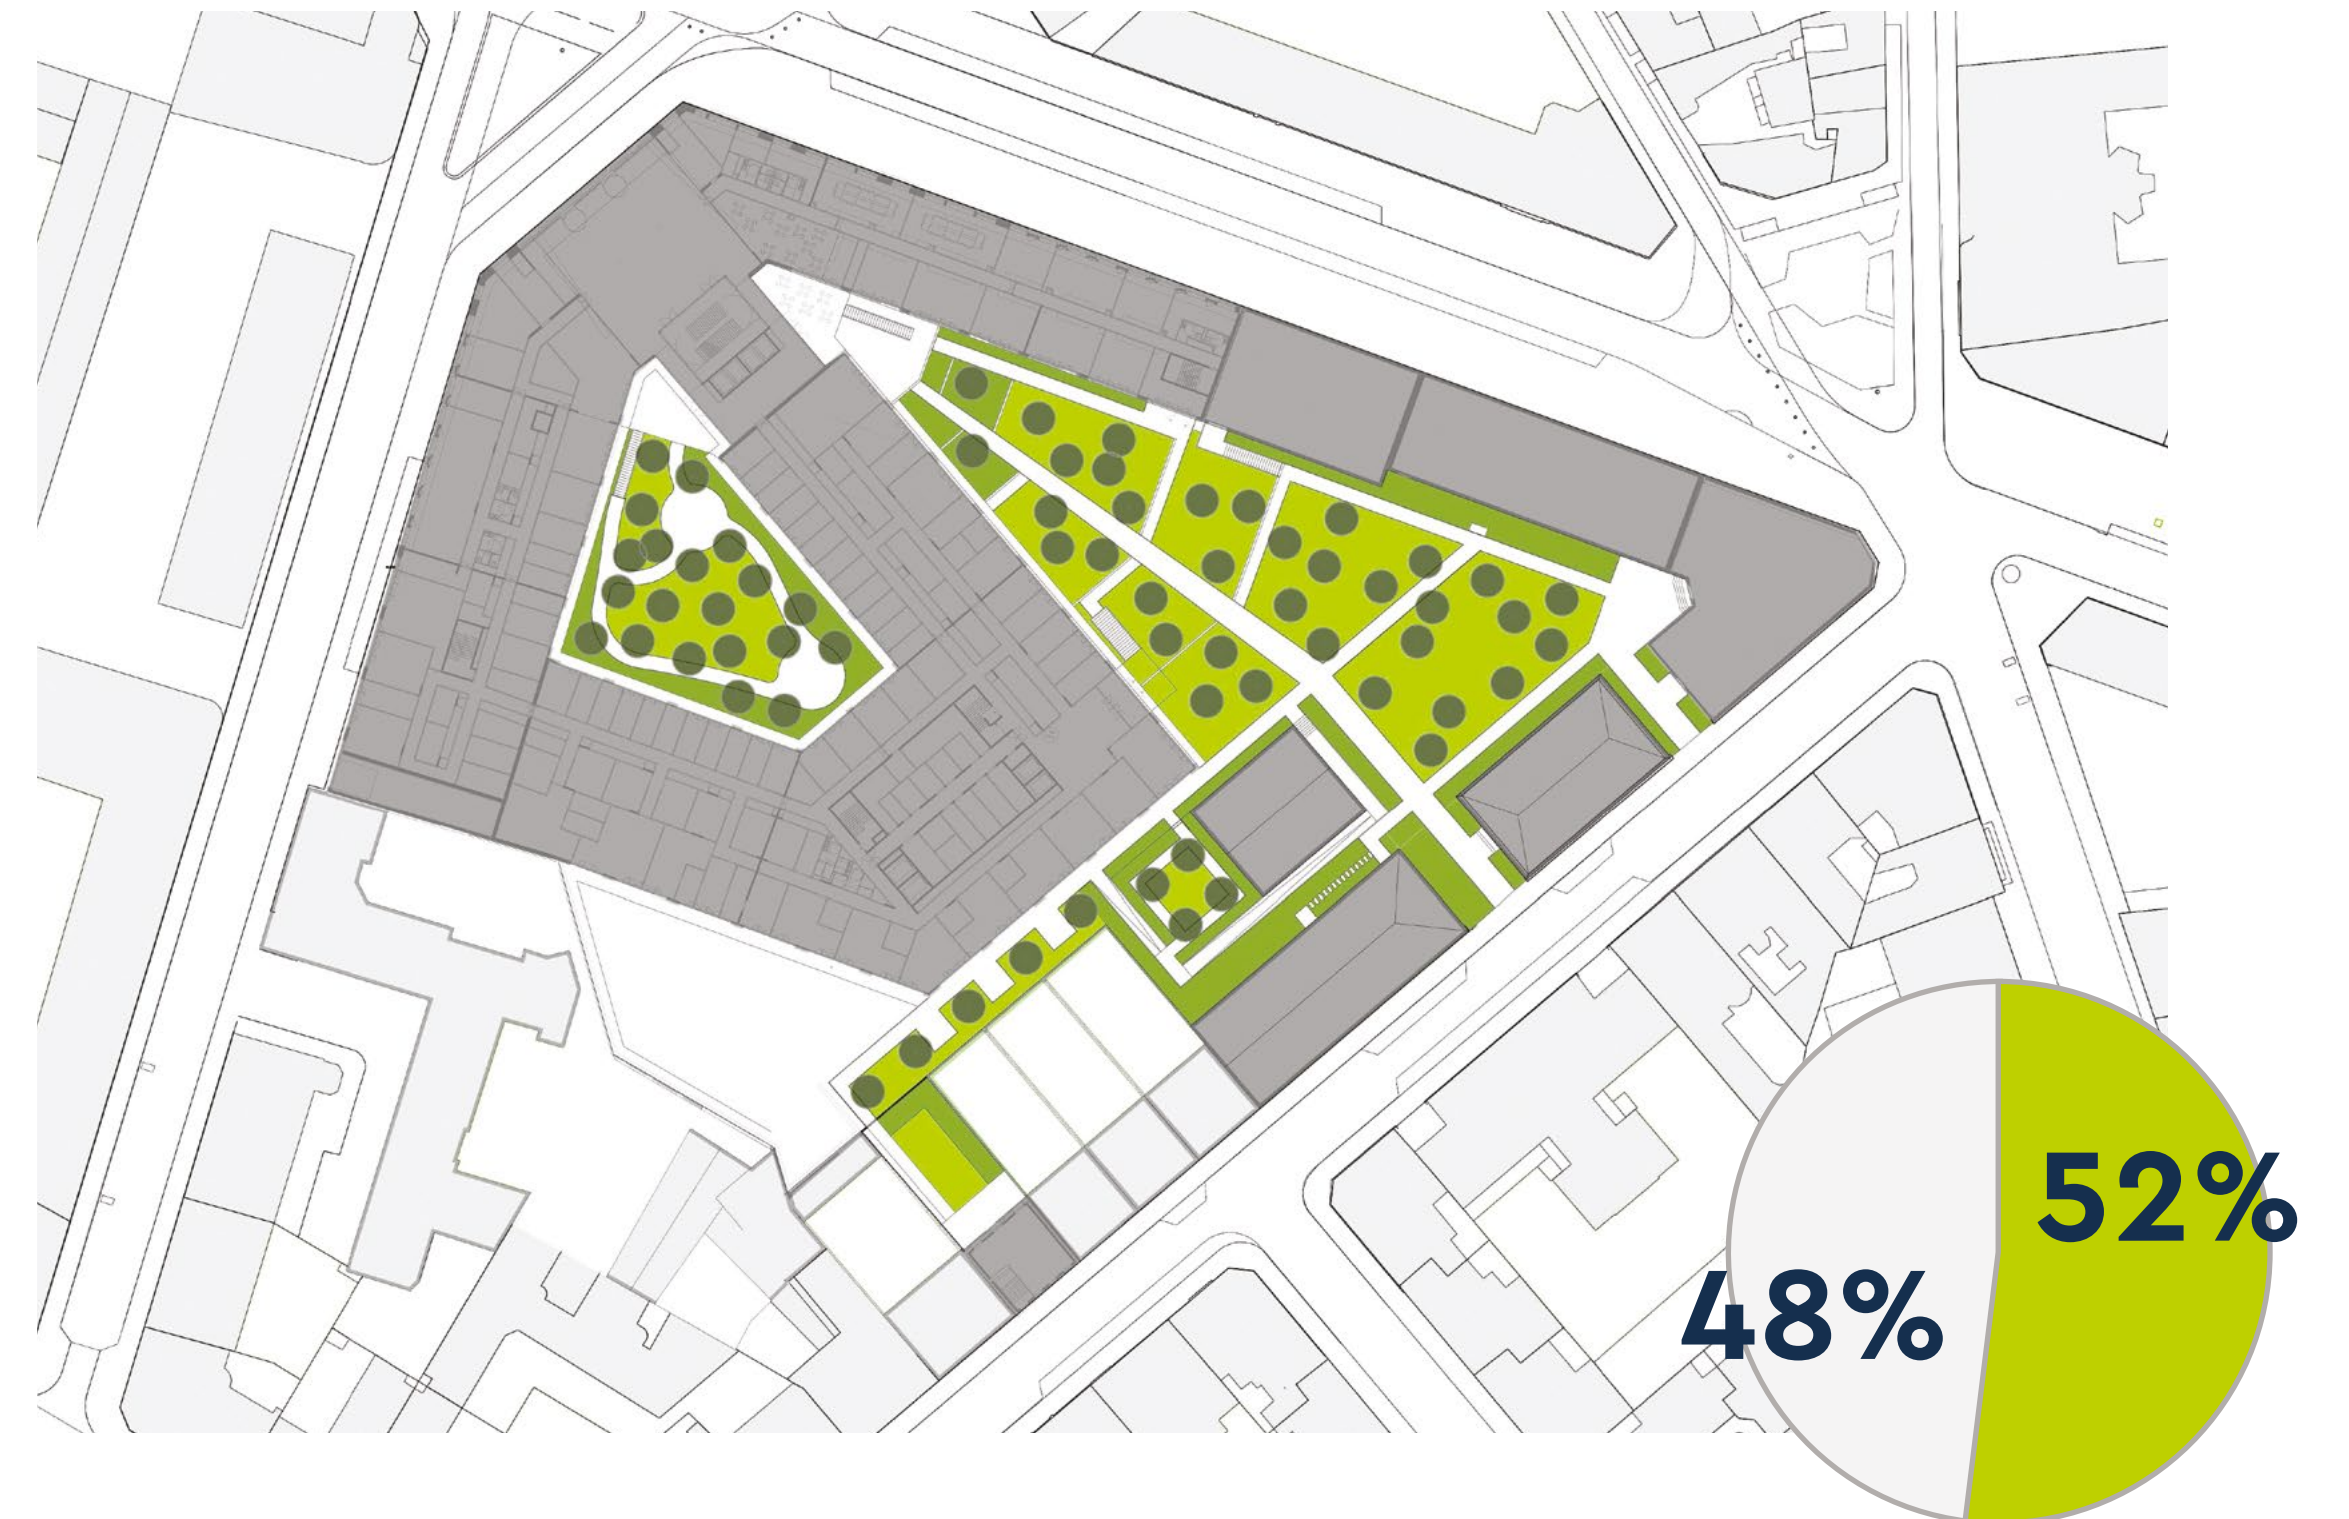

LES ESPACES EXTÉRIEURS : LE JARDIN

ÉTAT EXISTANT

50 arbres existants
(dont 9 en état déperissant
et 7 en état moyen)

10 essences existantes
(dont 1 endémique de France)

Surfaces existantes :

□	• Surface non bâtie :	6 644 M²
■	• Surface végétalisée :	902 M² (14 %)
■	• Surface imperméabilisée :	5 742 M² (86 %)

PROJET

78 arbres plantés

15 essences plantées
(dont 13 endémiques de France)

Surfaces projet :

□	• Surface non bâtie :	5 535 M²
■	• Surface végétalisée :	2 900 M² (52 %)
■	• Surface imperméabilisée :	2 635 M² (48 %)

ÉTAT EXISTANT

PROJET